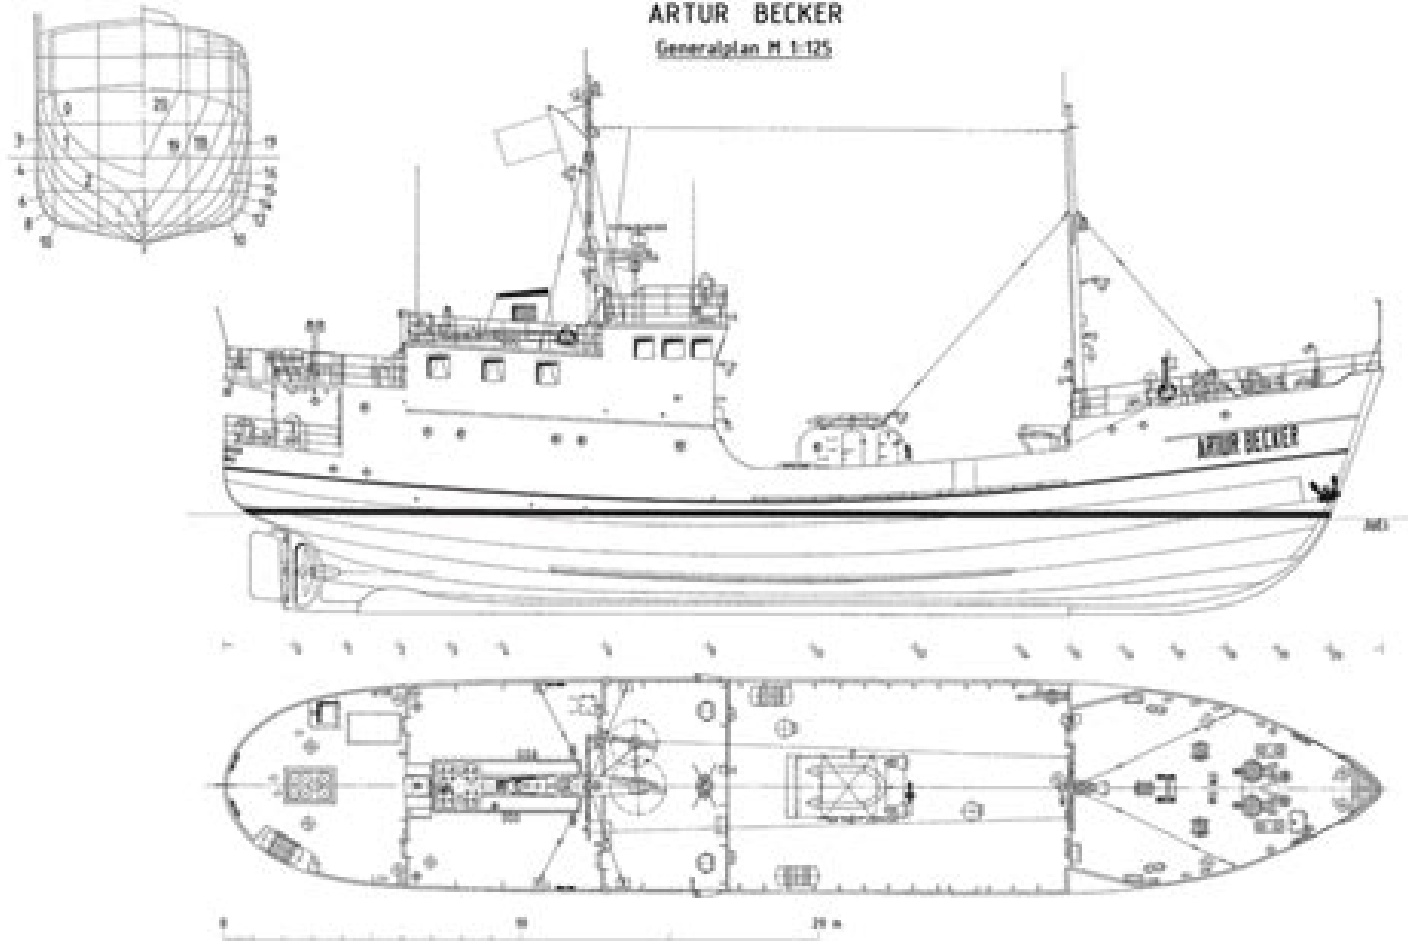

Please check the box below to proceed.

I'm not a robot

reCAPTCHA  
[Privacy](#) - [Terms](#)

Taucherschiff  
ARTUR BECKER  
Generalplan M. 1:125